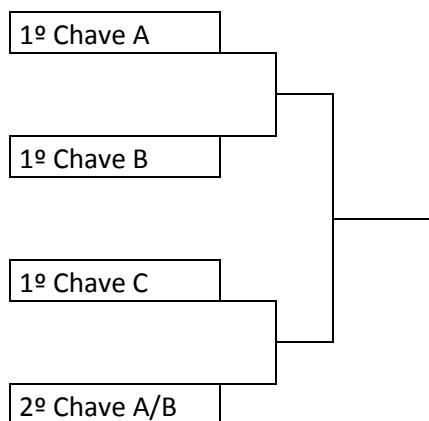

## BASQUETE FEMININO 12 – 14 ANOS

1. PENTECOSTE (Litoral Oeste)	2. SOBRAL (Norte Ibiapaba)
3. MOMBAÇA (Sertão Central)	4. PEREIRO (Jaguaribe)
5. JUVENAL (Fortaleza)	6. IMACULADA (Fortaleza)

CHAVE A	CHAVE B
PENTECOSTE	JUVENAL
IMACULADA	PEREIRO
MOMBAÇA	SOBRAL

## BASQUETE MASCULINO 12 – 14 ANOS

1. PENTECOSTE (Litoral Oeste)	2. CASCAVEL (Metropolitana)
3. IPÚ (Norte Ibiapaba)	4. CANINDÉ (Sertão Central)
5. LIMOEIRO (Jaguaribe)	6. CHRISTUS PQL (Fortaleza)
7. BATISTA (Fortaleza)	8. PROJETO NASCENTE (Fortaleza)

## BASQUETE FEMININO 15 – 17 ANOS

1. ITAPIPOCA (Litoral Oeste)	2. CAUCAIA (Metropolitana)
3. SOBRAL (Norte Ibiapaba)	4. MOMBAÇA (Sertão Central)
5. ARACATI (Jaguaribe)	6. DARWIN (Fortaleza)
7. SANTA CECÍLIA (Fortaleza)	