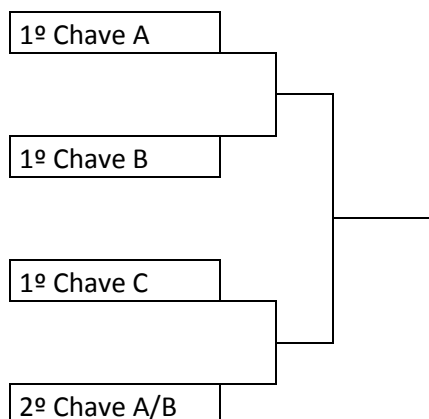

BASQUETE FEMININO 15 – 17 ANOS

1. ITAPIPOCA (Litoral Oeste)	2. CAUCAIA (Metropolitana)
3. SOBRAL (Norte Ibiapaba)	4. MOMBAÇA (Sertão Central)
5. ARACATI (Jaguaribe)	6. DARWIN (Fortaleza)
7. SANTA CECÍLIA (Fortaleza)	

CHAVE A	CHAVE B	CHAVE C
SOBRAL	SANTA CECÍLIA	MOMBAÇA
TAUÁ	ARACATI	ITAPIPOCA
DARWIN	CAUCAIA