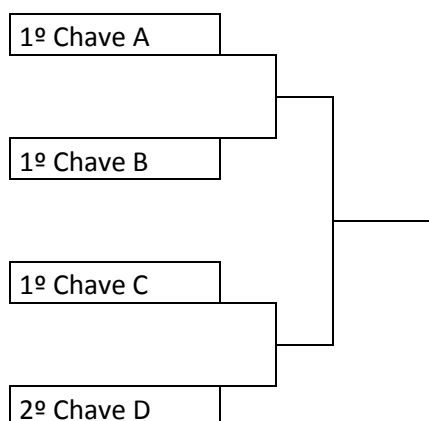

BASQUETE MASCULINO 15 – 17 ANOS

1. PENTECOSTE (Litoral Oeste)	2. CAUCAIA (Metropolitana)
3. PACOTI (Maciço)	4. SOBRAL (Norte Ibiapaba)
5. CANINDÉ (Sertão Central)	6. JUAZEIRO DO NORTE (Cariri)
7. MORADA NOVA (Jaguaribe)	8. TAUÁ (Inhamuns)
9. BATISTA (Fortaleza)	10. ACADEMOS (Fortaleza)
11. CAIC Rdo Gomes (Fortaleza)	12. LICEU CONJ. CEARÁ (Fortaleza)

CHAVE A	CHAVE B	CHAVE C	CHAVE D
PACOTI	CANINDÉ	PENTECOSTE	BATISTA
SOBRAL	TAUÁ	ACADEMOS	CAUCAIA
MORADA NOVA	LICEU CONJ CEARA	JUAZEIRO DO NORTE	CAIC RDO GOMES